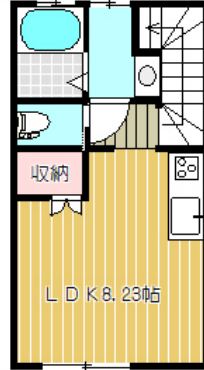

アパート

注目 憧れのガレージ付きのお部屋です

G-BASE

青森県八戸市長苗代4-1-11-3

1F

2F

図面と現況が異なる場合には現況優先とさせていただきます。また、実際の間取りは図面と反転する場合があります。

備考 連帯保証人必須：親族の中で仕事をし収入がある方をお願いします。

月額賃料 **5.5万円**

間取り **1R**

問合番号	10TK		
取引態様	仲介	坪単価	
交通			
敷金	賃料×1	礼金	無し
共益費	無し	仲介料	賃料×1
管理費	1,000円	前家賃	1ヶ月
契約	2年更新		

間取り詳細	1F：ガレージ 2F：LDK 8.25帖 + ロフト		
坪数		占有面積	49.68
築年月日	2019/10月	構造	木造/2階建て
物件の階数	1-2	ベランダ	無し
入居可能日	即入居	保険	要加入
駐車場	駐車場1台付き 電動シャッター付ガレージ	ペット	ペット可 ペット飼育の場合 ペット敷金別途30,000円
バス	バストイレ別	トイレ	温水洗浄暖房便座
学区(小)	下長小学校	学区(中)	下長中学校
設備	電動シャッター付ガレージ・浴室暖房乾燥機・温水洗浄暖房便座・TVインターフォン・ロフト・エアコン・ガス給湯		